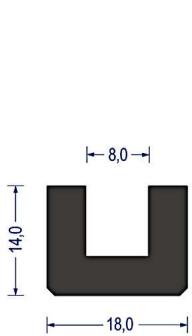

Artikel-Nr. 0805
SBR · 60° ShoreA · schwarz
VE: Bund á 35m