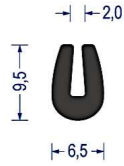

Artikel-Nr. 1203
EPDM · 65° ShoreA · schwarz
VE: Bund á 25m

Artikel-Nr. 2201
EPDM · 65° ShoreA · schwarz
VE: Bund á 25m

Artikel-Nr. 0203
EPDM · 60° ShoreA
schwarz
VE: Bund á 100m