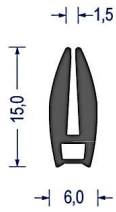

Artikel-Nr. 0204
EPDM · 65° ShoreA
schwarz
VE: Bund á 100m

Artikel-Nr. 0306
EPDM · 65° ShoreA
schwarz
VE: Bund á 100m

Artikel-Nr. 0101
EPDM · 65° ShoreA
schwarz
VE: Bund á 100m

Artikel-Nr. 0102
EPDM · 55° ShoreA
schwarz
VE: Bund á 100m

Artikel-Nr. 0464
EPDM · 60° ShoreA
schwarz
VE: Bund á 100m

Artikel-Nr. 0501
EPDM · 65° ShoreA
schwarz
VE: Bund á 100m

Artikel-Nr. 0208
EPDM · 65° ShoreA
schwarz
VE: Bund á 50m

Artikel-Nr. 0503
EPDM · 65° ShoreA
schwarz
VE: Bund á 100m

Artikel-Nr. 0601
EPDM · 60° ShoreA
schwarz
VE: Bund á 100m

Artikel-Nr. 0703
EPDM · 60° ShoreA
schwarz
VE: Bund á 50m

Artikel-Nr. 0809
EPDM · 70° ShoreA
schwarz
VE: Bund á 50m

Artikel-Nr. 0177
EPDM · 65° ShoreA · schwarz
VE: Bund á 100m