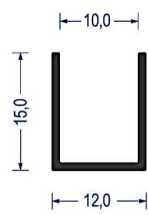

Artikel-Nr. 0803
EPDM · 65° ShA · schw.
VE: Bund á 50m

Artikel-Nr. 1022
EPDM · 65° ShA · schw.
VE: Bund á 50m

Artikel-Nr. 0606
EPDM · 65° ShA · schw.
VE: Bund á 50m

Artikel-Nr. 0804
CR · 45° ShA · schwarz
VE: Bund á 40m