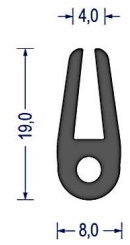

Artikel-Nr. 0601
EPDM · 60° ShoreA
schwarz
VE: Bund á 100m

Artikel-Nr. 0472
EPDM · 65° ShoreA · schwarz
VE: Bund á 50m