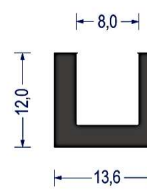

Artikel-Nr. 0803
EPDM · 65° ShA · schw.
VE: Bund á 50m

Artikel-Nr. 1022
EPDM · 65° ShA · schw.
VE: Bund á 50m

Artikel-Nr. 0606
EPDM · 65° ShA · schw.
VE: Bund á 50m

Artikel-Nr. 0804
CR · 45° ShA · schwarz
VE: Bund á 40m