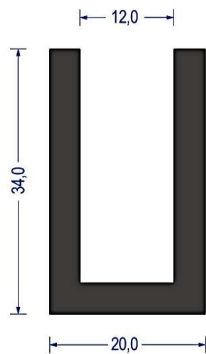

Artikel-Nr. 0593
EPDM · 65° ShoreA · schwarz
VE: Bund á 15m
rundgeheizt, talkumiert

Artikel-Nr. 1203
EPDM · 65° ShoreA · schwarz
VE: Bund á 25m