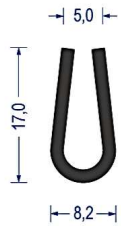

Artikel-Nr. 0501
EPDM · 65° ShoreA
schwarz
VE: Bund á 100m