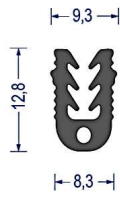

Artikel-Nr. 0601
EPDM · 60° ShoreA
schwarz
VE: Bund á 100m

Artikel-Nr. 0703
EPDM · 60° ShoreA
schwarz
VE: Bund á 50m

Artikel-Nr. 0809
EPDM · 70° ShoreA
schwarz
VE: Bund á 50m

Artikel-Nr. 0177
EPDM · 65° ShoreA · schwarz
VE: Bund á 100m