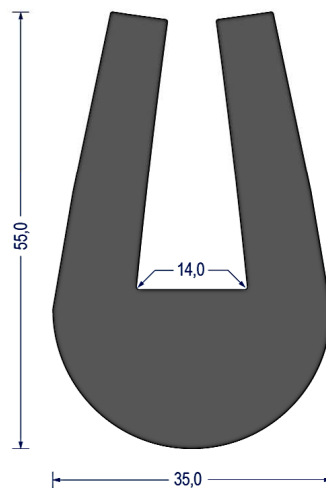

Artikel-Nr. 2539
EPDM · 65° ShoreA · schwarz
VE: Bund á 50m

Artikel-Nr. 0366
EPDM · 65° ShoreA · schwarz
VE: Bund á 50m

Artikel-Nr. 0472
EPDM · 65° ShoreA · schwarz
VE: Bund á 50m

Artikel-Nr. 0202
EPDM · 45° ShoreA · schwarz
VE: Bund á 100m

Artikel-Nr. 0488
EPDM · 65° ShoreA · schwarz
VE: Bund á 50m

Artikel-Nr. 1002
EPDM · 45° ShoreA · schwarz
VE: Bund á 50m

Artikel-Nr. 0702
EPDM · 70° ShoreA · schwarz
VE: Bund á 25m

Artikel-Nr. 1602
EPDM · 85° ShoreA · schwarz
VE: Bund á 25m

Artikel-Nr. 0855
EPDM · 65° ShoreA · schwarz
VE: Bund á 25m

Artikel-Nr. 0298
EPDM · 55° ShoreA · schwarz
VE: Bund á 25m

Artikel-Nr. 1065
EPDM · 65° ShoreA · schwarz
VE: Bund á 25m

Artikel-Nr. 1401
EPDM · 65° ShoreA · schwarz
VE: Bund á 25m