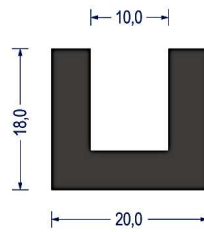

Artikel-Nr. 1003
EPDM · 65° ShoreA · schwarz
VE: Bund á 30m