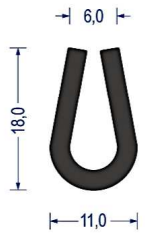

Artikel-Nr. 0464
EPDM · 60° ShoreA
schwarz
VE: Bund á 100m

Artikel-Nr. 0501
EPDM · 65° ShoreA
schwarz
VE: Bund á 100m

Artikel-Nr. 0208
EPDM · 65° ShoreA
schwarz
VE: Bund á 50m

Artikel-Nr. 0503
EPDM · 65° ShoreA
schwarz
VE: Bund á 100m

Artikel-Nr. 0601
EPDM · 60° ShoreA
schwarz
VE: Bund á 100m

Artikel-Nr. 0703
EPDM · 60° ShoreA
schwarz
VE: Bund á 50m

Artikel-Nr. 0809
EPDM · 70° ShoreA
schwarz
VE: Bund á 50m

Artikel-Nr. 0177
EPDM · 65° ShoreA · schwarz
VE: Bund á 100m