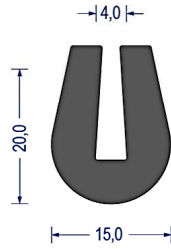

Artikel-Nr. 0601
EPDM · 60° ShoreA
schwarz
VE: Bund á 100m

Artikel-Nr. 0703
EPDM · 60° ShoreA
schwarz
VE: Bund á 50m

Artikel-Nr. 0809
EPDM · 70° ShoreA
schwarz
VE: Bund á 50m

Artikel-Nr. 0177
EPDM · 65° ShoreA · schwarz
VE: Bund á 100m

Artikel-Nr. 2539
EPDM · 65° ShoreA · schwarz
VE: Bund á 50m

Artikel-Nr. 0366
EPDM · 65° ShoreA · schwarz
VE: Bund á 50m

Artikel-Nr. 0472
EPDM · 65° ShoreA · schwarz
VE: Bund á 50m

Artikel-Nr. 0202
EPDM · 45° ShoreA · schwarz
VE: Bund á 100m

Artikel-Nr. 0488
EPDM · 65° ShoreA · schwarz
VE: Bund á 50m

Artikel-Nr. 1002
EPDM · 45° ShoreA · schwarz
VE: Bund á 50m

Artikel-Nr. 0702
EPDM · 70° ShoreA · schwarz
VE: Bund á 25m

Artikel-Nr. 1602
EPDM · 85° ShoreA · schwarz
VE: Bund á 25m