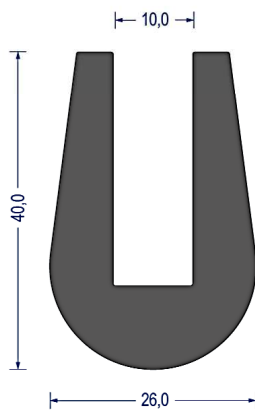

Artikel-Nr. 1065
EPDM · 65° ShoreA · schwarz
VE: Bund á 25m