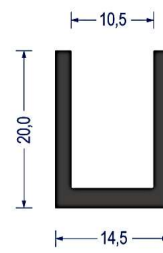

Artikel-Nr. 0803
EPDM · 65° ShA · schw.
VE: Bund á 50m

Artikel-Nr. 1022
EPDM · 65° ShA · schw.
VE: Bund á 50m

Artikel-Nr. 0606
EPDM · 65° ShA · schw.
VE: Bund á 50m

Artikel-Nr. 0804
CR · 45° ShA · schwarz
VE: Bund á 40m