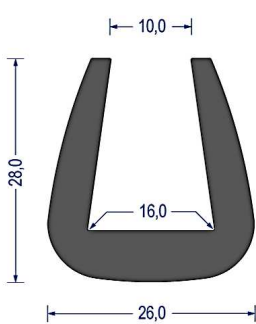

Artikel-Nr. 0601
EPDM · 60° ShoreA
schwarz
VE: Bund á 100m

Artikel-Nr. 0703
EPDM · 60° ShoreA
schwarz
VE: Bund á 50m

Artikel-Nr. 0809
EPDM · 70° ShoreA
schwarz
VE: Bund á 50m

Artikel-Nr. 0177
EPDM · 65° ShoreA · schwarz
VE: Bund á 100m

Artikel-Nr. 2539
EPDM · 65° ShoreA · schwarz
VE: Bund á 50m

Artikel-Nr. 0366
EPDM · 65° ShoreA · schwarz
VE: Bund á 50m

Artikel-Nr. 0472
EPDM · 65° ShoreA · schwarz
VE: Bund á 50m

Artikel-Nr. 0202
EPDM · 45° ShoreA · schwarz
VE: Bund á 100m

Artikel-Nr. 0488
EPDM · 65° ShoreA · schwarz
VE: Bund á 50m

Artikel-Nr. 1002
EPDM · 45° ShoreA · schwarz
VE: Bund á 50m

Artikel-Nr. 0702
EPDM · 70° ShoreA · schwarz
VE: Bund á 25m

Artikel-Nr. 1602
EPDM · 85° ShoreA · schwarz
VE: Bund á 25m