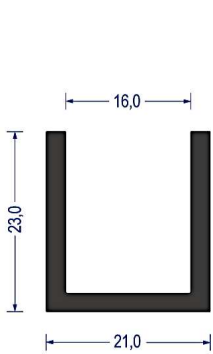

Artikel-Nr. 1603
EPDM · 65° ShoreA · schwarz
VE: Bund á 25m