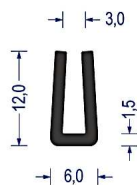

U-Profile

Artikel-Nr. 0171
EPDM · 60° ShA · schw.
VE: Bund á 200m

Artikel-Nr. 0105
NBR · 65° ShA · schw.
VE: Bund á 50m

Artikel-Nr. 0179
EPDM · 75° ShA · schw.
VE: Bund á 50m

Artikel-Nr. 0316
EPDM · 60° ShA · schw.
VE: Bund á 100m

Artikel-Nr. 0205
EPDM · 60° ShA · schw.
VE: Bund á 100m

Artikel-Nr. 0402
EPDM · 60° ShA · schw.
VE: Bund á 50m

Artikel-Nr. 0211
EPDM · 70° ShA · schw.
VE: Bund á 100m

Artikel-Nr. 0318
EPDM · 60° ShA · schw.
VE: Bunde á 100m