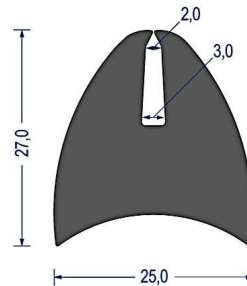

Artikel-Nr. 0298
EPDM · 55° ShoreA · schwarz
VE: Bund á 25m