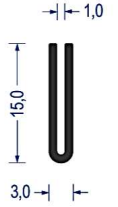

Artikel-Nr. 0101
EPDM · 65° ShoreA
schwarz
VE: Bund á 100m