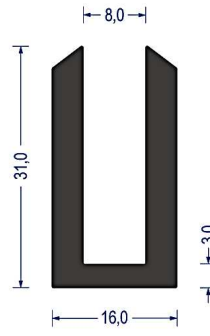

Artikel-Nr. 1075
EPDM · 65° ShA · schwarz
VE: Bund á 50m

U-Profile

Artikel-Nr. 1009
EPDM · 65° ShA · schw.
VE: Bund á 50m

Artikel-Nr. 0802
EPDM · 65° ShoreA · schwarz
VE: Bund á 25m

Artikel-Nr. 0801
EPDM · 65° ShoreA · schwarz
VE: Bund á 25m