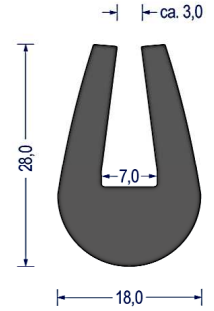

Artikel-Nr. 0601
EPDM · 60° ShoreA
schwarz
VE: Bund á 100m

Artikel-Nr. 0703
EPDM · 60° ShoreA
schwarz
VE: Bund á 50m

Artikel-Nr. 0809
EPDM · 70° ShoreA
schwarz
VE: Bund á 50m

Artikel-Nr. 0177
EPDM · 65° ShoreA · schwarz
VE: Bund á 100m

Artikel-Nr. 2539
EPDM · 65° ShoreA · schwarz
VE: Bund á 50m

Artikel-Nr. 0366
EPDM · 65° ShoreA · schwarz
VE: Bund á 50m

Artikel-Nr. 0472
EPDM · 65° ShoreA · schwarz
VE: Bund á 50m

Artikel-Nr. 0202
EPDM · 45° ShoreA · schwarz
VE: Bund á 100m

Artikel-Nr. 0488
EPDM · 65° ShoreA · schwarz
VE: Bund á 50m

Artikel-Nr. 1002
EPDM · 45° ShoreA · schwarz
VE: Bund á 50m

Artikel-Nr. 0702
EPDM · 70° ShoreA · schwarz
VE: Bund á 25m

Artikel-Nr. 1602
EPDM · 85° ShoreA · schwarz
VE: Bund á 25m