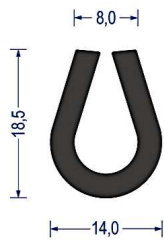

Artikel-Nr. 0464
EPDM · 60° ShoreA
schwarz
VE: Bund á 100m

Artikel-Nr. 0501
EPDM · 65° ShoreA
schwarz
VE: Bund á 100m

Artikel-Nr. 0208
EPDM · 65° ShoreA
schwarz
VE: Bund á 50m

Artikel-Nr. 0503
EPDM · 65° ShoreA
schwarz
VE: Bund á 100m

Artikel-Nr. 0601
EPDM · 60° ShoreA
schwarz
VE: Bund á 100m

Artikel-Nr. 0703
EPDM · 60° ShoreA
schwarz
VE: Bund á 50m

Artikel-Nr. 0809
EPDM · 70° ShoreA
schwarz
VE: Bund á 50m

Artikel-Nr. 0177
EPDM · 65° ShoreA · schwarz
VE: Bund á 100m