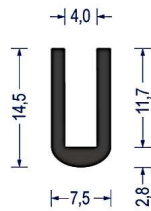

Artikel-Nr. 0204
EPDM · 65° ShoreA
schwarz
VE: Bund á 100m

Artikel-Nr. 0306
EPDM · 65° ShoreA
schwarz
VE: Bund á 100m

Artikel-Nr. 0101
EPDM · 65° ShoreA
schwarz
VE: Bund á 100m

Artikel-Nr. 0102
EPDM · 55° ShoreA
schwarz
VE: Bund á 100m