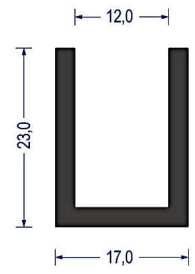

Artikel-Nr. 1075
EPDM · 65° ShA · schwarz
VE: Bund á 50m

U-Profile

Artikel-Nr. 1009
EPDM · 65° ShA · schw.
VE: Bund á 50m

Artikel-Nr. 0802
EPDM · 65° ShoreA · schwarz
VE: Bund á 25m

Artikel-Nr. 0801
EPDM · 65° ShoreA · schwarz
VE: Bund á 25m