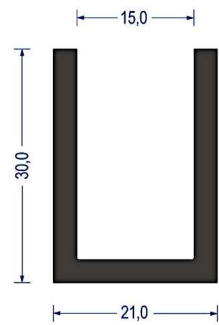

Artikel-Nr. 1504
EPDM · 65° ShoreA · schwarz
VE: Bund á 25m