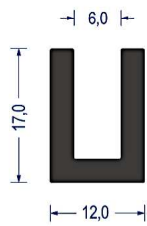

Artikel-Nr. 0606
EPDM · 65° ShA · schw.
VE: Bund á 50m