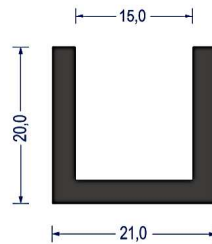

Artikel-Nr. 1003
EPDM · 65° ShoreA · schwarz
VE: Bund á 30m

Artikel-Nr. 1212
EPDM · 65° ShoreA · schwarz
VE: Bund á 25m

Artikel-Nr. 1603
EPDM · 65° ShoreA · schwarz
VE: Bund á 25m

Artikel-Nr. 1203
EPDM · 65° ShoreA · schwarz
VE: Bund á 25m