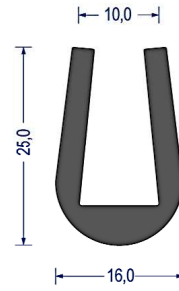

Artikel-Nr. 0601
EPDM · 60° ShoreA
schwarz
VE: Bund á 100m

Artikel-Nr. 0703
EPDM · 60° ShoreA
schwarz
VE: Bund á 50m

Artikel-Nr. 0809
EPDM · 70° ShoreA
schwarz
VE: Bund á 50m

Artikel-Nr. 0177
EPDM · 65° ShoreA · schwarz
VE: Bund á 100m

Artikel-Nr. 2539
EPDM · 65° ShoreA · schwarz
VE: Bund á 50m

Artikel-Nr. 0366
EPDM · 65° ShoreA · schwarz
VE: Bund á 50m

Artikel-Nr. 0472
EPDM · 65° ShoreA · schwarz
VE: Bund á 50m

Artikel-Nr. 0202
EPDM · 45° ShoreA · schwarz
VE: Bund á 100m

Artikel-Nr. 0488
EPDM · 65° ShoreA · schwarz
VE: Bund á 50m

Artikel-Nr. 1002
EPDM · 45° ShoreA · schwarz
VE: Bund á 50m

Artikel-Nr. 0702
EPDM · 70° ShoreA · schwarz
VE: Bund á 25m

Artikel-Nr. 1602
EPDM · 85° ShoreA · schwarz
VE: Bund á 25m