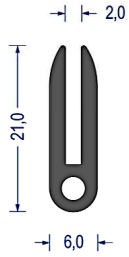

Artikel-Nr. 0202
EPDM · 45° ShoreA · schwarz
VE: Bund á 100m