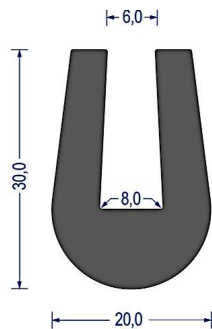

Artikel-Nr. 0488
EPDM · 65° ShoreA · schwarz
VE: Bund á 50m

Artikel-Nr. 1002
EPDM · 45° ShoreA · schwarz
VE: Bund á 50m

Artikel-Nr. 0702
EPDM · 70° ShoreA · schwarz
VE: Bund á 25m

Artikel-Nr. 1602
EPDM · 85° ShoreA · schwarz
VE: Bund á 25m