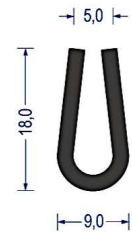

Artikel-Nr. 0503
EPDM · 65° ShoreA
schwarz
VE: Bund á 100m