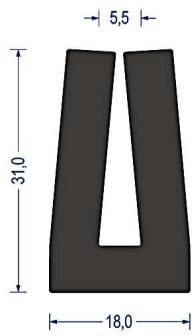

Artikel-Nr. 0803
EPDM · 65° ShA · schw.
VE: Bund á 50m

Artikel-Nr. 1022
EPDM · 65° ShA · schw.
VE: Bund á 50m

Artikel-Nr. 0606
EPDM · 65° ShA · schw.
VE: Bund á 50m

Artikel-Nr. 0804
CR · 45° ShA · schwarz
VE: Bund á 40m

Artikel-Nr. 1075
EPDM · 65° ShA · schwarz
VE: Bund á 50m

U-Profile

Artikel-Nr. 1009
EPDM · 65° ShA · schw.
VE: Bund á 50m

Artikel-Nr. 0802
EPDM · 65° ShoreA · schwarz
VE: Bund á 25m

Artikel-Nr. 0801
EPDM · 65° ShoreA · schwarz
VE: Bund á 25m

Artikel-Nr. 1204
EPDM · 65° ShoreA · schwarz
VE: Bund á 50m

Artikel-Nr. 0805
SBR · 60° ShoreA · schwarz
VE: Bund á 35m

Artikel-Nr. 0593
EPDM · 65° ShoreA · schwarz
VE: Bund á 15m
rundgeheizt, talkumiert