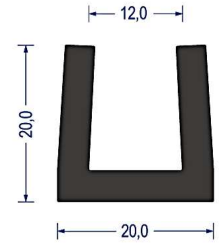

Artikel-Nr. 1212
EPDM · 65° ShoreA · schwarz
VE: Bund á 25m