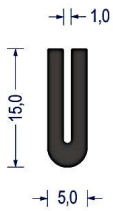

Artikel-Nr. 0102
EPDM · 55° ShoreA
schwarz
VE: Bund á 100m