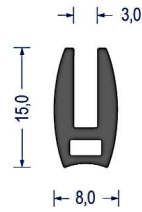

Artikel-Nr. 0208
EPDM · 65° ShoreA
schwarz
VE: Bund á 50m

Artikel-Nr. 0503
EPDM · 65° ShoreA
schwarz
VE: Bund á 100m

Artikel-Nr. 0366
EPDM · 65° ShoreA · schwarz
VE: Bund á 50m