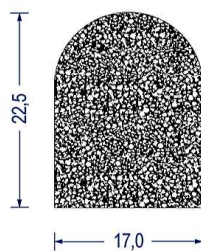

Artikel-Nr. 6521  
EPDM · grau  
VE: Bund á 25m

Artikel-Nr. 6101  
EPDM · grau  
VE: Bund á 50m

Artikel-Nr. 5618  
EPDM · schwarz  
VE: Bund á 50m

Artikel-Nr. 5618  
EPDM · grau  
VE: Bund á 50m

Artikel-Nr. 5071  
**NBR** · grau  
VE: Bund á 50m

Artikel-Nr. 6121  
EPDM · grau  
VE: Bund á 50m

Artikel-Nr. 9142  
EPDM · schwarz  
VE: Bund á 25m

Artikel-Nr. 5101  
**CR** · grau  
VE: Bund á 25m

Artikel-Nr. 8372  
EPDM · schwarz  
VE: Bund á 25m