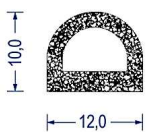

Artikel-Nr. 7788
EPDM · schwarz
mit Hohlkammer
VE: Bund á 100m