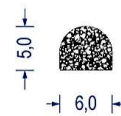

# Moosgummi Halbrundprofile

Artikel-Nr. 7223  
EPDM · schwarz  
VE: Bund á 200m

Artikel-Nr. 7524  
EPDM · grau  
VE: Bund á 200m

Artikel-Nr. 7528  
EPDM · schwarz  
VE: Bund á 200m

Artikel-Nr. 7532  
EPDM · schwarz  
VE: Bund á 100m