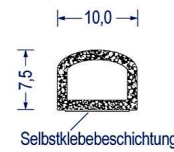

Artikel-Nr. 8882  
EPDM · schwarz  
mit Hohlkammer  
VE: Bund á 50m

Artikel-Nr. 6882  
EPDM · schwarz  
mit Hohlkammer  
VE: Bund á 50m

Artikel-Nr. 2266  
EPDM · schwarz  
mit Hohlkammer  
VE: Bund á 25m

Artikel-Nr. 6672  
EPDM · schwarz  
mit Hohlkammer  
VE: Bund á 50m

Artikel-Nr. 6676  
EPDM · grau  
mit Hohlkammer  
VE: Spule á 150m

Artikel-Nr. 6672  
EPDM · schwarz · SK  
mit Hohlkammer  
VE: Spule á 150m  
als Montagehilfe einseitig  
selbstklebend