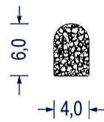

Artikel-Nr. 6772  
EPDM · schwarz  
mit Hohlkammer  
VE: Bund á 100m

Artikel-Nr. 6772  
EPDM · schwarz · SK  
mit Hohlkammer  
VE: Spule á 100m  
als Montagehilfe einseitig  
selbstklebend

# Moosgummi Halbrundprofile

Artikel-Nr. 7223  
EPDM · schwarz  
VE: Bund á 200m

Artikel-Nr. 7524  
EPDM · grau  
VE: Bund á 200m

Artikel-Nr. 7528  
EPDM · schwarz  
VE: Bund á 200m

Artikel-Nr. 7532  
EPDM · schwarz  
VE: Bund á 100m