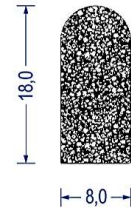

Artikel-Nr. 7632
EPDM · schwarz
VE: Bund á 50m