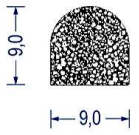

Artikel-Nr. 8162
EPDM · schwarz
VE: Bund á 100m