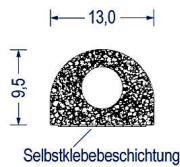

# Moosgummi Halbrundprofile

Artikel-Nr. 7292  
EPDM · grau  
VE: Bund á 100m

Artikel-Nr. 8172  
EPDM · schwarz  
VE: Bund á 100m

Artikel-Nr. 6681  
EPDM · grau  
VE: Bund á 100m

Artikel-Nr. 8412  
EPDM · schwarz  
VE: Bund á 50m

Artikel-Nr. 5972  
EPDM · schwarz  
VE: Bund á 50m

Artikel-Nr. 6202  
EPDM · schwarz  
mit Hohlkammer  
VE: Bund á 100m

Artikel-Nr. 6202  
EPDM · schwarz · SK  
mit Hohlkammer  
VE: Spule á 100m  
als Montagehilfe einseitig  
selbstklebend