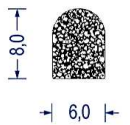

# Moosgummi Halbrundprofile

Artikel-Nr. 7223  
EPDM · schwarz  
VE: Bund á 200m

Artikel-Nr. 7524  
EPDM · grau  
VE: Bund á 200m

Artikel-Nr. 7528  
EPDM · schwarz  
VE: Bund á 200m

Artikel-Nr. 7532  
EPDM · schwarz  
VE: Bund á 100m