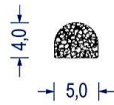

Artikel-Nr. 7528
EPDM · schwarz
VE: Bund á 200m