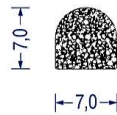

Artikel-Nr. 7452
EPDM · schwarz
VE: Bund á 100m