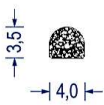

Moosgummi Halbrundprofile

Artikel-Nr. 7223
EPDM · schwarz
VE: Bund á 200m