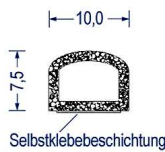

Artikel-Nr. 5972  
EPDM · schwarz  
VE: Bund á 50m

Artikel-Nr. 6202  
EPDM · schwarz  
mit Hohlkammer  
VE: Bund á 100m

Artikel-Nr. 6202  
EPDM · schwarz · SK  
mit Hohlkammer  
VE: Spule á 100m  
als Montagehilfe einseitig  
selbstklebend

Artikel-Nr. 8882  
EPDM · schwarz  
mit Hohlkammer  
VE: Bund á 50m

Artikel-Nr. 6882  
EPDM · schwarz  
mit Hohlkammer  
VE: Bund á 50m

Artikel-Nr. 2266  
EPDM · schwarz  
mit Hohlkammer  
VE: Bund á 25m

Artikel-Nr. 6672  
EPDM · schwarz  
mit Hohlkammer  
VE: Bund á 50m

Artikel-Nr. 6676  
EPDM · grau  
mit Hohlkammer  
VE: Spule á 150m

Artikel-Nr. 6672  
EPDM · schwarz · SK  
mit Hohlkammer  
VE: Spule á 150m  
als Montagehilfe einseitig  
selbstklebend

Artikel-Nr. 6676  
EPDM · grau · SK  
mit Hohlkammer  
VE: Spule á 150m  
als Montagehilfe einseitig  
selbstklebend

Artikel-Nr. 7788  
EPDM · schwarz  
mit Hohlkammer  
VE: Bund á 100m

Artikel-Nr. 7788  
EPDM · schwarz · SK  
mit Hohlkammer  
VE: Spule á 100m  
als Montagehilfe einseitig  
selbstklebend