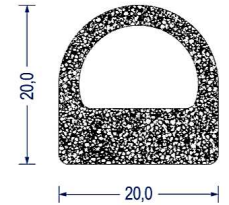

Artikel-Nr. 2266
EPDM · schwarz
mit Hohlkammer
VE: Bund á 25m