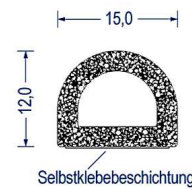

Artikel-Nr. 6676  
EPDM · grau · SK  
mit Hohlkammer  
VE: Spule á 150m  
als Montagehilfe einseitig  
selbstklebend

Artikel-Nr. 7788  
EPDM · schwarz  
mit Hohlkammer  
VE: Bund á 100m

Artikel-Nr. 7788  
EPDM · schwarz · SK  
mit Hohlkammer  
VE: Spule á 100m  
als Montagehilfe einseitig  
selbstklebend

Artikel-Nr. 6772  
EPDM · schwarz  
mit Hohlkammer  
VE: Bund á 100m

Artikel-Nr. 6772  
EPDM · schwarz · SK  
mit Hohlkammer  
VE: Spule á 100m  
als Montagehilfe einseitig  
selbstklebend