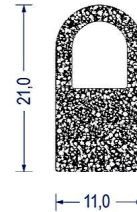

# Moosgummi Halbrundprofile

Artikel-Nr. 7292  
EPDM · grau  
VE: Bund á 100m

Artikel-Nr. 8172  
EPDM · schwarz  
VE: Bund á 100m

Artikel-Nr. 6681  
EPDM · grau  
VE: Bund á 100m

Artikel-Nr. 8412  
EPDM · schwarz  
VE: Bund á 50m

Artikel-Nr. 5972  
EPDM · schwarz  
VE: Bund á 50m

Artikel-Nr. 6202  
EPDM · schwarz  
mit Hohlkammer  
VE: Bund á 100m

Artikel-Nr. 6202  
EPDM · schwarz · SK  
mit Hohlkammer  
VE: Spule á 100m  
als Montagehilfe einseitig  
selbstklebend

Artikel-Nr. 8882  
EPDM · schwarz  
mit Hohlkammer  
VE: Bund á 50m

Artikel-Nr. 6882  
EPDM · schwarz  
mit Hohlkammer  
VE: Bund á 50m

Artikel-Nr. 2266  
EPDM · schwarz  
mit Hohlkammer  
VE: Bund á 25m