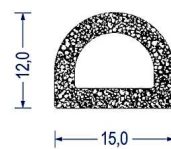

Artikel-Nr. 6672  
EPDM · schwarz  
mit Hohlkammer  
VE: Bund á 50m

Artikel-Nr. 6676  
EPDM · grau  
mit Hohlkammer  
VE: Spule á 150m

Artikel-Nr. 6672  
EPDM · schwarz · SK  
mit Hohlkammer  
VE: Spule á 150m  
als Montagehilfe einseitig  
selbstklebend

Artikel-Nr. 6676  
EPDM · grau · SK  
mit Hohlkammer  
VE: Spule á 150m  
als Montagehilfe einseitig  
selbstklebend

Artikel-Nr. 7788  
EPDM · schwarz  
mit Hohlkammer  
VE: Bund á 100m

Artikel-Nr. 7788  
EPDM · schwarz · SK  
mit Hohlkammer  
VE: Spule á 100m  
als Montagehilfe einseitig  
selbstklebend