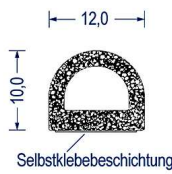

Artikel-Nr. 6672  
EPDM · schwarz  
mit Hohlkammer  
VE: Bund á 50m

Artikel-Nr. 6676  
EPDM · grau  
mit Hohlkammer  
VE: Spule á 150m

Artikel-Nr. 6672  
EPDM · schwarz · SK  
mit Hohlkammer  
VE: Spule á 150m  
als Montagehilfe einseitig  
selbstklebend

Artikel-Nr. 6676  
EPDM · grau · SK  
mit Hohlkammer  
VE: Spule á 150m  
als Montagehilfe einseitig  
selbstklebend

Artikel-Nr. 7788  
EPDM · schwarz  
mit Hohlkammer  
VE: Bund á 100m

Artikel-Nr. 7788  
EPDM · schwarz · SK  
mit Hohlkammer  
VE: Spule á 100m  
als Montagehilfe einseitig  
selbstklebend